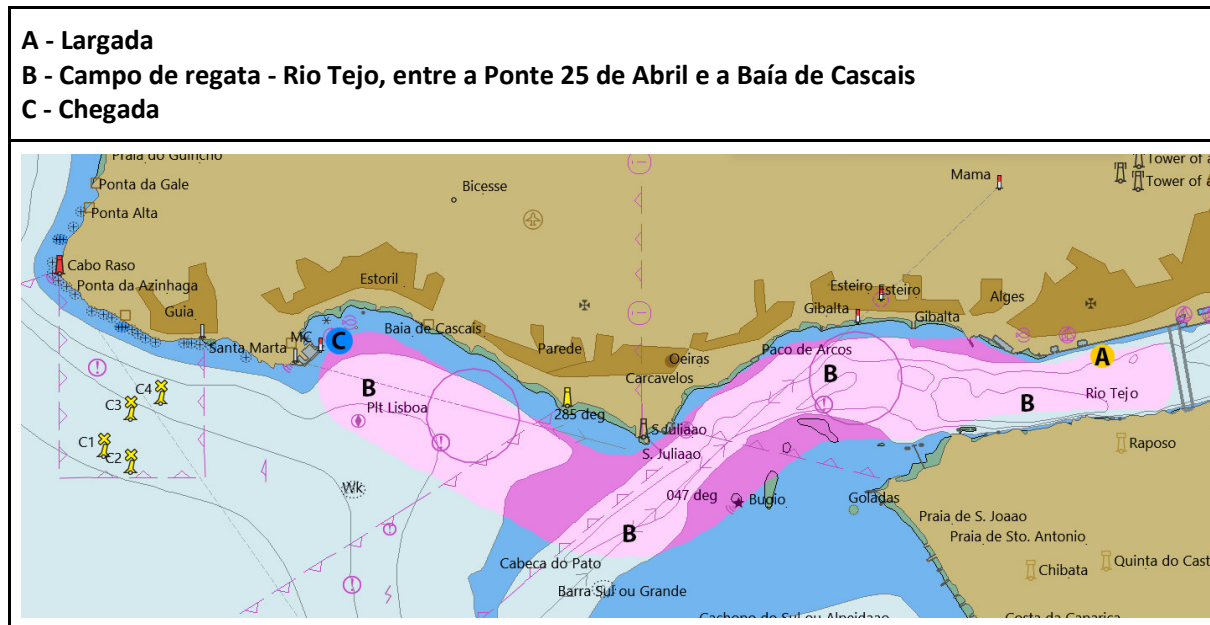

S5.1 PROGRAMA DE REGATAS

Data Hora	Acontecimento
14 de Maio 1125	Sinal de Advertência da 1ª largada do dia
14 de Maio 1500	Hora limite do último sinal advertência no último dia de prova

Regatas:	Número	Regatas:	Número
Programadas	1	Para validar a Prova	1

S6.1 Bandeiras de Classe

Classe	Bandeira da Classe	Bandeira do Sinal de Advertência
Classe Lagoon	Bandeira Lagoon	Bandeira Lagoon

S7.1 Área de Regata / Campos de Regata

Tempo:	Sinais de Bandeira
[Sinal Sonoro] - 5 minutos antes da largada	É içada a bandeira Lagoon
[Sinal Sonoro] - 4 minutos antes da largada	É içada a bandeira "Papa"  do CIS
[Sinal Sonoro] - 1 minuto antes da largada	É arreada a bandeira "Papa"  do CIS
[Sinal Sonoro] - LARGADA	É arreada a bandeira Lagoon